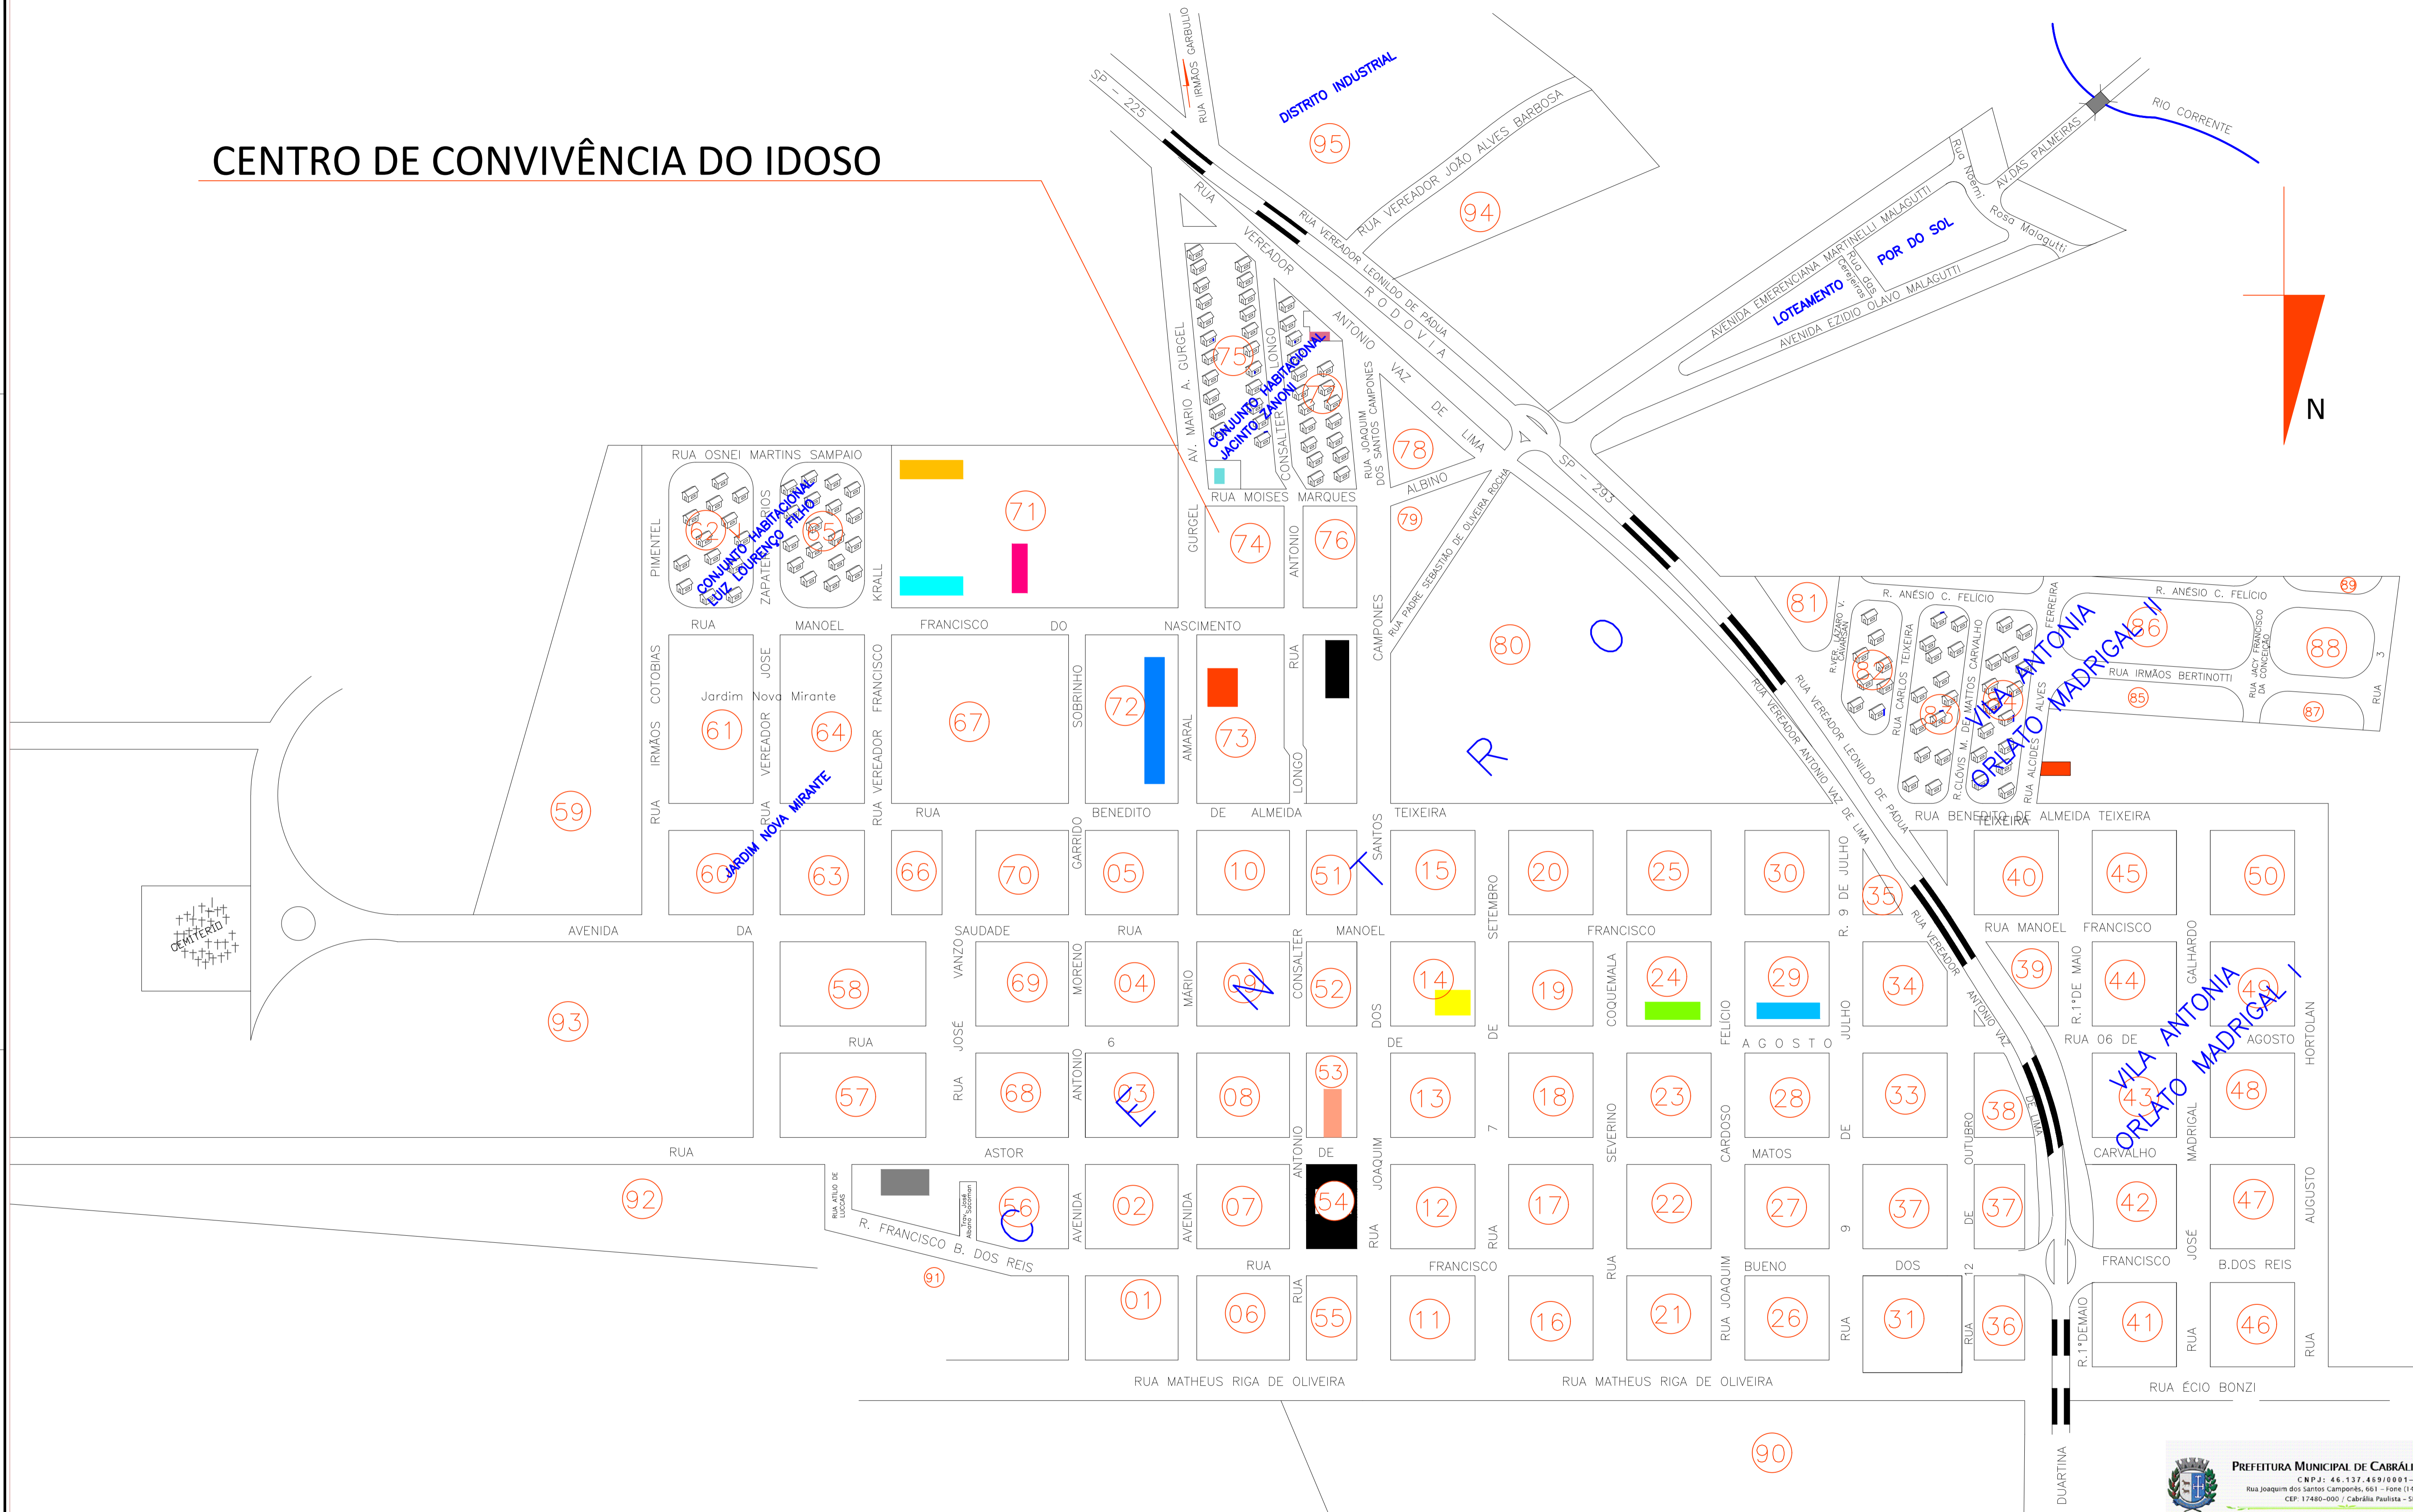

# CENTRO DE CONVIVÊNCIA DO IDOSO

## PLANTA DE LOCALIZAÇÃO

OBRA: AMPLIAÇÃO DO CENTRO DE CONVIVÊNCIA DO IDOSO  
 LOCAL: CENTRO DE CONVIVÊNCIA DO IDOSO - CCI  
 ENDEREÇO: AVENIDA MÁRIO AMARAL GURGEL, 800, CENTRO, CABRALIA PAULISTA-SP  
 DATA: 22/05/2022  
 ESCALA: INDICADA